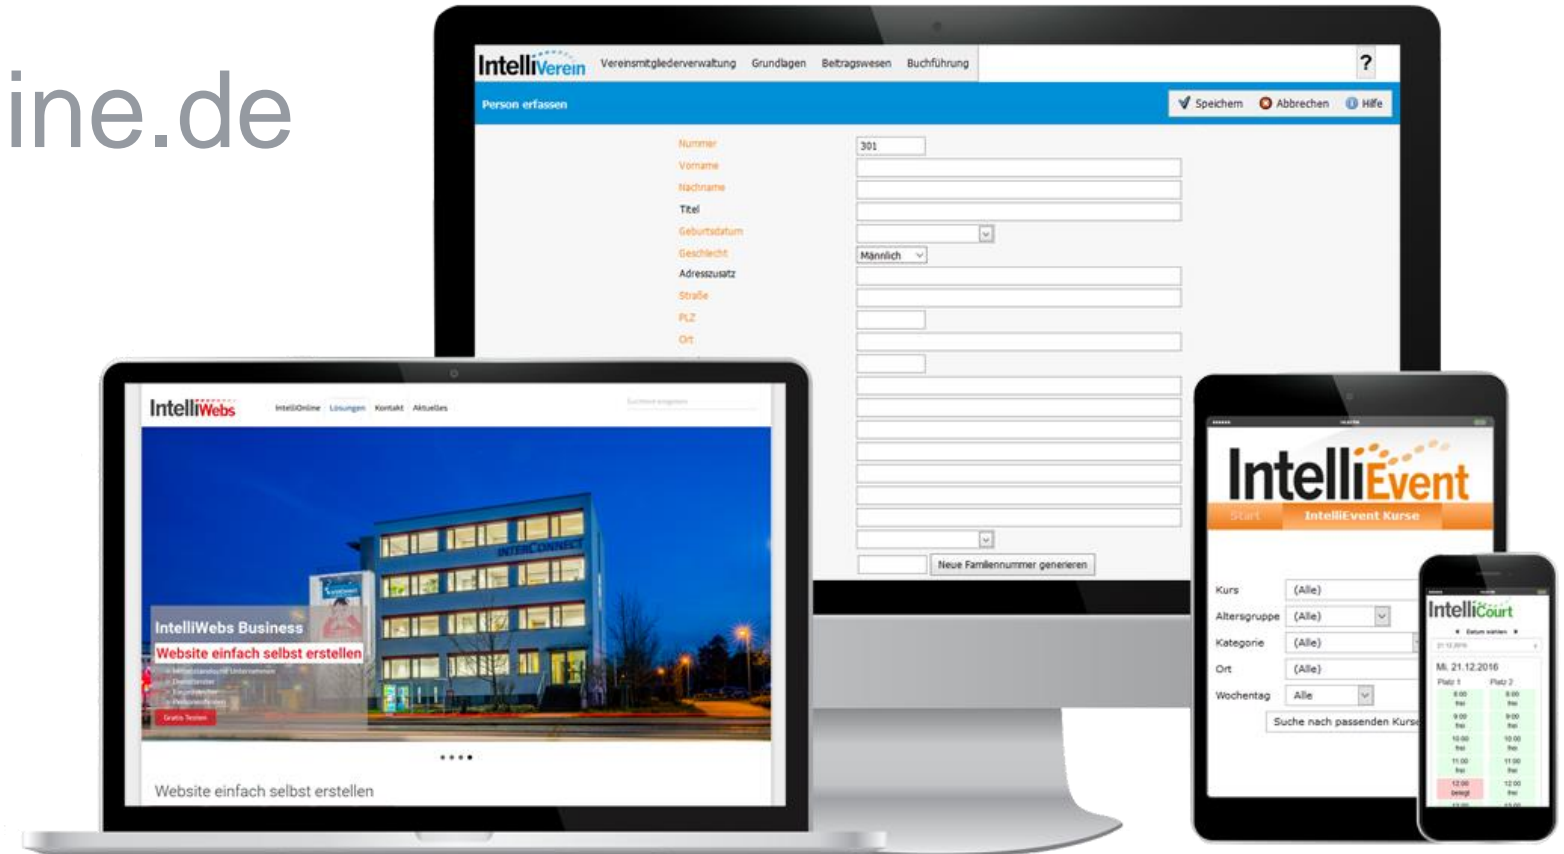

Mehr Informationen auf www.intellionline.de